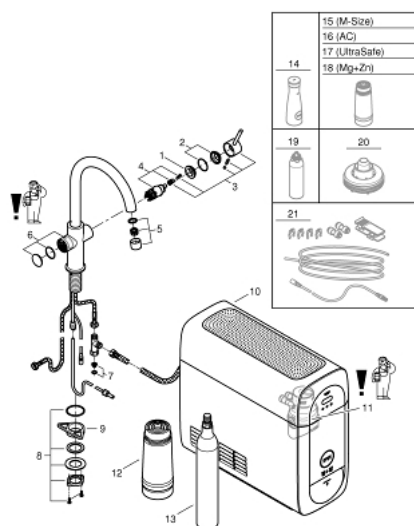

### PIESE DE SCHIMB

- 1: inel de fixare (Order-nr. 07419000)
- 2: capac (Order-nr. 46581DC0)
- 3: Braț (Order-nr. 46957DC0)
- 4: Cartuș (Order-nr. 46580000)
- 5: Aerator (Order-nr. 48343DC0)
- 6: Operating unit (Order-nr. 46958DC0)
- 7: Filtru impuritati (Order-nr. 47576000)
- 8: Unitate de răcire (Order-nr. 40711001)
- 9: Cap filtru (Order-nr. 48344000)
- 10: Filtru capacitate S (Order-nr. 40404001)
- 11: Starter kit butelii 425 g CO2 (4 bucăți) (Order-nr. 40422000)
- 12: Carafă (Order-nr. 40405000)\*
- 13: Filtru carbon activat (Order-nr. 40547001)\*
- 14: UltraSafe filter (Order-nr. 40575001)\*
- 15: Filtru Magnesium+ (Order-nr. 40691001)\*
- 16: Cartuș de curățare (Order-nr. 40434001)\*
- 17: Adaptor cartuș de curățare (Order-nr. 40694000)\*
- 18: Set extensie (Order-nr. 40843000)\*