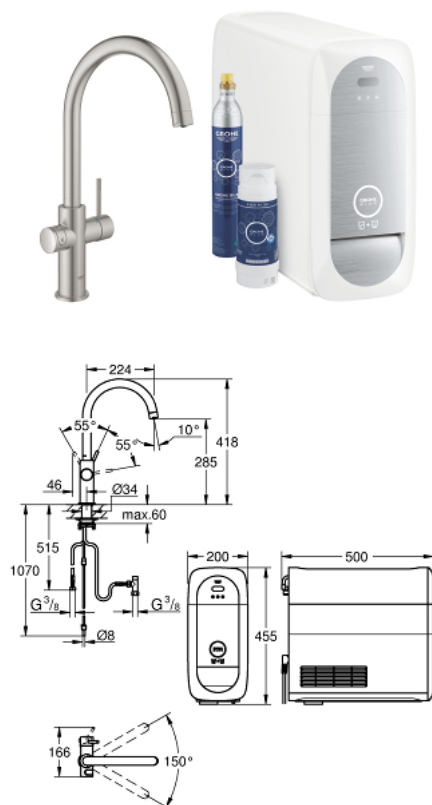

## 31 455 DC1 GROHE BLUE HOME PIPĂ TIP C STARTER KIT

### DESCRIEREA PRODUSULUI (1/2)

- compus din:
- baterie monocomandă GROHE Blue Home cu funcție de filtrare
- instalare pe o singură gaură
- pipă tip C
- mâner cu butoane pentru 3 tipuri de apă de masă, filtrată și răcită
- plată, parțial carbogazoasă și complet carbogazoasă
- finisaj GROHE StarLight
- cartuș ceramic de 28 mm cu GROHE SilkMove
- pipă tubulară pivotantă
- unghi de rotire pipă 150°
- căi interne separate pentru apă filtrată și nefiltrată
- racorduri flexibile de conectare la apă
- unitate de răcire GROHE Blue Home
- delivers 3 liters of chilled sparkling water per hour
- unitate de răcire 180 Watt, 230 V, 50 Hz
- sound level in standby 44 dB(A)
- grad de protecție IP 21
- certificat CE
- necesită găuri de ventilație în partea inferioară a dulapului de bucătărie
- Instalare software și monitorizarea capacității filtrelor și CO2 posibile prin aplicația GROHE Ondus
- cu interfață Bluetooth 4.0\* și WIFI pentru comunicare de date wireless
- pentru dispozitive Apple\*\* și Android
- Raza semnalului Bluetooth ( max. 10 m) variază în funcție de materialele și pereții dintre transmițător și receptor
- compatibil cu filtrul GROHE Blue capacitate S, filtrul GROHE Blue cu carbon activat și filtrul GROHE Blue magnesium+
- filtru GROHE Blue capacitate S și cap filtru cu funcție de ajustare flexibilă a durtății apei
- pentru regiunile cu durtate a apei mai mare de 9° dKH
- pentru regiunile cu durtate a apei sub 9° dKH trebuie comandat filtrul cu carbon activat 40 547 001
- butelie CO2 GROHE Blue 425 g